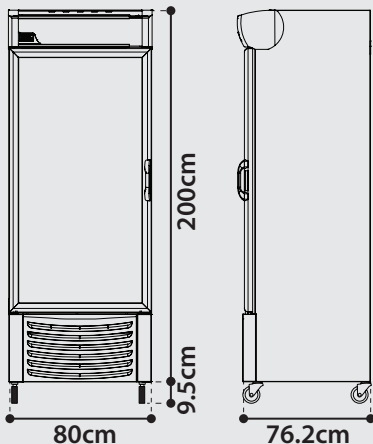

Congelador CV16

Especificaciones Técnicas

Capacidad (ft3): 16 ft3
Capacidad en Litros: 453 L
Peso (Kg): 126Kg
Cantidad de Parrillas: 4
Dimension de Parrilla: 51.75 x 58.5cm
Tipo de refrigerante: R404a
Temp. de evaporación: -28°C
Temp. de condensación: 43°C
Método de Deshielo: Eléctrico
Rango de temp. óptimo: -18°C.
Voltaje Nominal: [V] 127
Tipo de Clavija: NEMA-5-15P ⓘ
Longitud de Cable Eléctrico: 1.9mts
Corriente Nominal: [A] 11.70
Frecuencia: [Hz] 60
Tipo de iluminación: LED 🌍
Compresor (HP): 1/2
Condensador: Ventilación Forzada
Evaporador: Ventilación Forzada
Método de Expansión: Capilar

CONGELADORES VERTICALES

Control de Temperatura Digital

Display Iluminado

Puerta con triple cristal y sistema de auto cierre.

Acabado interior de Lamina en color blanco

4 parrillas posicionales hechas de Acero en color blanco.

Paredes interiores en color blanco y piso en acero inoxidable.

Manija hecha de plástico ABS color Negro.

Acabado Exterior de Lámina en color blanco.

Piso en Acero Inoxidable.

Charola evaporadora de líquidos.

Ruedas Disponibles como accesorio