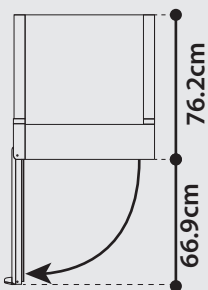

Congelador CV16

Especificaciones Técnicas

Capacidad (ft3): 16 ft3
Capacidad en Litros: 453 L
Peso (Kg): 126Kg
Cantidad de Parrillas: 4
Dimension de Parrilla: 51.75 x 58.5cm
Tipo de refrigerante: R404a
Temp. de evaporación: -28°C
Temp. de condensación: 43°C
Método de Deshielo: Eléctrico
Rango de temp. óptimo: -18°C.
Voltaje Nominal: [V] 127
Tipo de Clavija: NEMA-5-15P ⓘ
Longitud de Cable Eléctrico: 1.9mts
Corriente Nominal: [A] 11.70
Frecuencia: [Hz] 60
Tipo de iluminación: LED 🌍
Compresor (HP): 1/2
Condensador: Ventilación Forzada
Evaporador: Ventilación Forzada
Método de Expansión: Capilar

CONGELADORES VERTICALES

Control de Temperatura Digital

Display Iluminado

Puerta con triple cristal y sistema de auto cierre.

Acabado interior de Lamina en color blanco

4 parrillas posicionales hechas de Acero en color blanco.

Paredes interiores en color blanco y piso en acero inoxidable.

Manija hecha de plástico ABS color Negro.

Acabado Exterior de Lámina en color blanco.

Piso en Acero Inoxidable.

Charola evaporadora de líquidos.

Ruedas Disponibles como accesorio

DISTRIBUIDO POR:

Garantía de 1 año (12 meses) en partes y defectos de fabrica. Diseño y especificaciones sujetos a cambio sin previo aviso.